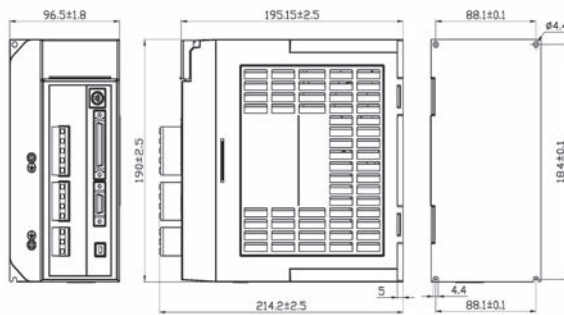

TSTG 50D / 75D / 100D 尺寸图