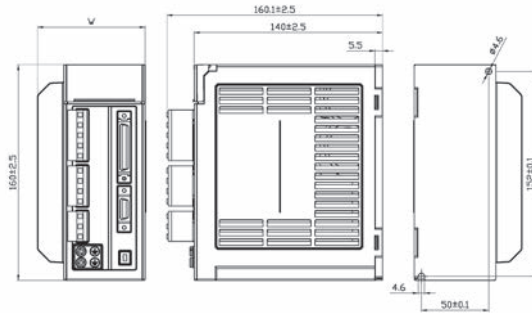

## 尺寸图

### TSTG 10C / 15C / 20C / 30C 尺寸图

型号	W (mm)
TSTG 10C	60.5
TSTG 20C	80

### TSTG 50D / 75D / 100D 尺寸图