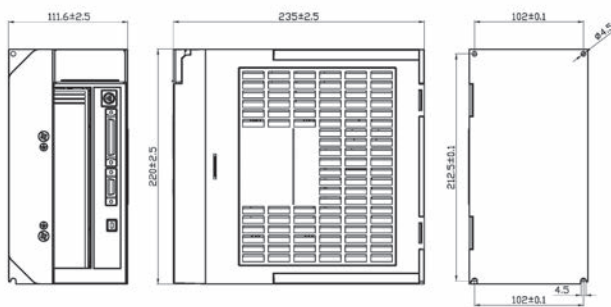

TSTG 150D 尺寸图